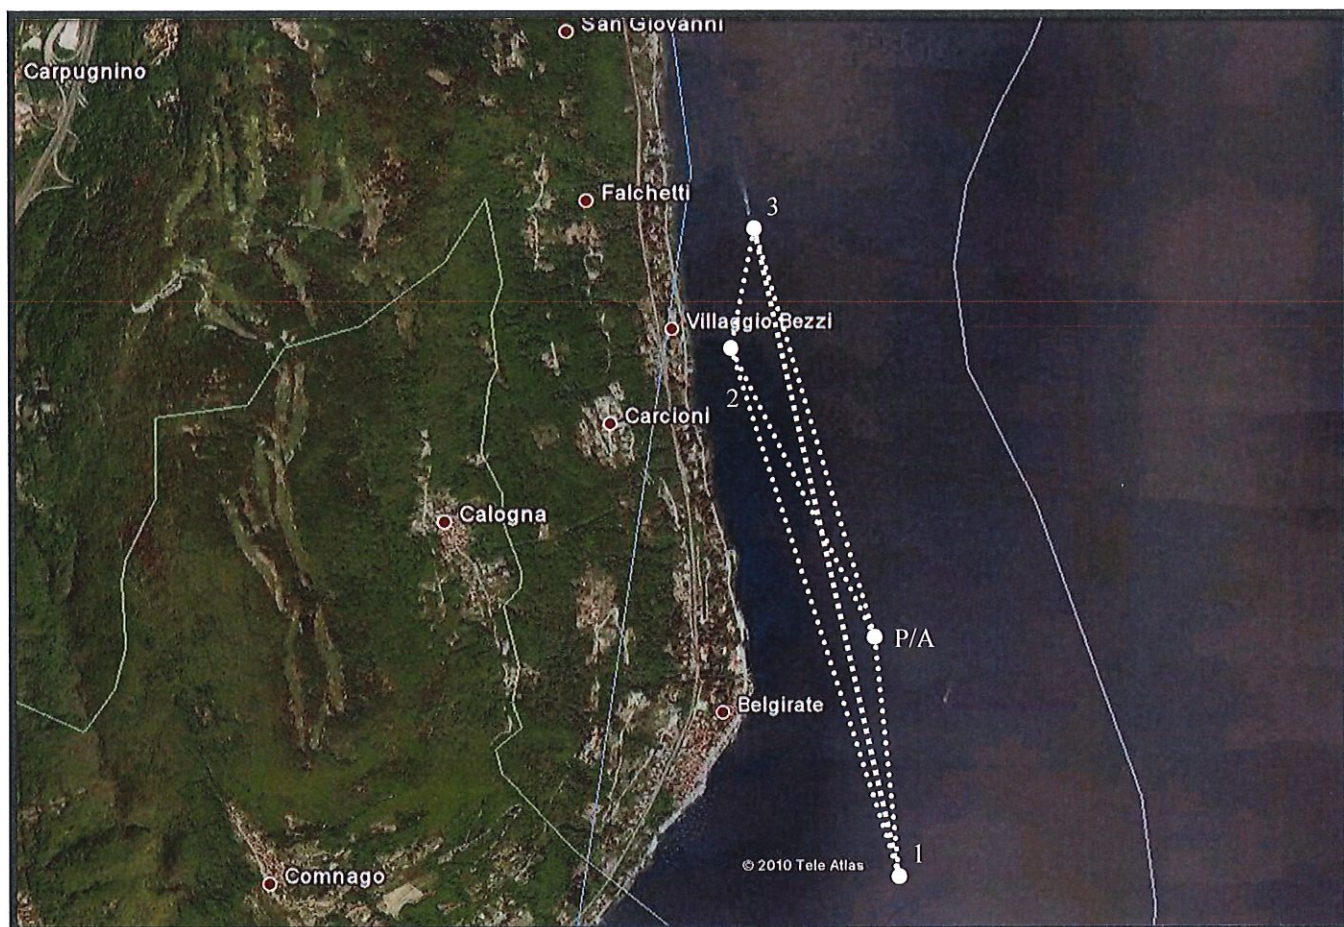

COMUNE DI BELGIRATE

COMUNE DI LESA

COMUNE DI MEINA

UNIONE DI COMUNI COLLINARI DEL VERGANTE BELGIRATE – LESA – MEINA

GESTIONE ASSOCIATA DEMANIO BASSO LAGO MAGGIORE

Sede Uffici: Piazza Carabelli n. 5 – 28040 MEINA (NO) - Tel. 0322.669091 – Fax 0322.660612

Sede Legale: Via Portici n. 2 - 28040 LESA (NO)

info@demaniobassolagomaggiore.it - unionevergante@mailcertificata.net

AVVISO AI NAVIGANTI

SI AVVISA CHE, IN OTTEMPERANZA A QUANTO DISPOSTO DALLA DETERMINAZIONE N. 923 DEL 6.11.2018 IN OCCASIONE DELLA RADUNO VELICO DENOMINATO "L'INVERNA A BELGIRATE" INDETTO PER I GIORNI 11 NOVEMBRE 2018, 2 DICEMBRE 2018 E 13 GENNAIO 2019 DALLE ORE 10.30 ALLE ORE 14.00 CIRCA, CON EVENTUALE RECUPERO IL GIORNO 20 GENNAIO 2019 DALLE ORE 10.30 ALLE ORE 14.00 CIRCA, SULLE ACQUE DEL LAGO MAGGIORE ANTISTANTI IL COMUNE DI BELGIRATE E' DISPOSTA LA CAUTA NAVIGAZIONE, PUBBLICA E PRIVATA, A MOTORE E NON, SECONDO L'ALLEGATA PLANIMETRIA.