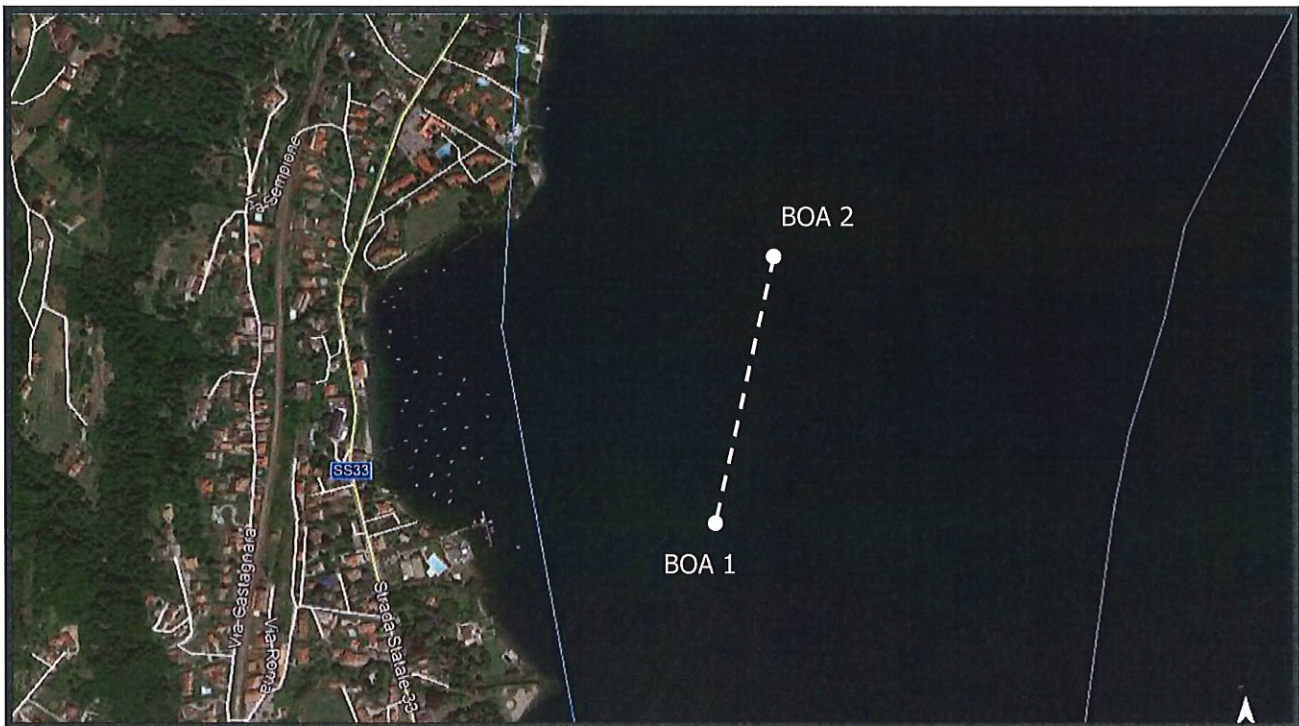

COMUNE DI BELGIRATE

COMUNE DI LESA

COMUNE DI MEINA

UNIONE DI COMUNI COLLINARI DEL VERGANTE BELGIRATE – LESA – MEINA

GESTIONE ASSOCIATA DEMANIO BASSO LAGO MAGGIORE

Sede Uffici: Piazza Carabelli n. 5 – 28046 MEINA (NO) - Tel. 0322.669091 – Fax 0322.660612

Sede Legale: Via Portici n. 2 - 28040 LESA (NO)

info@demaniobassolaqomaggiore.it - unionevergante@mailcertificata.net

AVVISO AI NAVIGANTI

SI AVVISA CHE, IN OTTEMPERANZA A QUANTO DISPOSTO DALLA DETERMINAZIONE N. 137 DEL 28/02/2018, IN OCCASIONE DELLO SVOLGIMENTO DELLA REGATA VELICA PREVISTA PER IL GIORNO 28 APRILE 2018 DALLE ORE 9.00 ALLE ORE 16.00 CIRCA CON EVENTUALE RECUPERO IL GIORNO 5 MAGGIO 2018 NEI MEDESIMI ORARI, SULLE ACQUE DEL LAGO MAGGIORE ANTISTANTI IL COMUNE DI MEINA, E' DISPOSTA LA CAUTA NAVIGAZIONE, PUBBLICA E PRIVATA, A MOTORE E NON, FATTE SALVE LE IMBARCAZIONI DIRETTAMENTE INTERESSATE DALLA MANIFESTAZIONE E QUELLE PREPOSTE ALL'ASSISTENZA E SOCCORSO ALLA MEDESIMA.