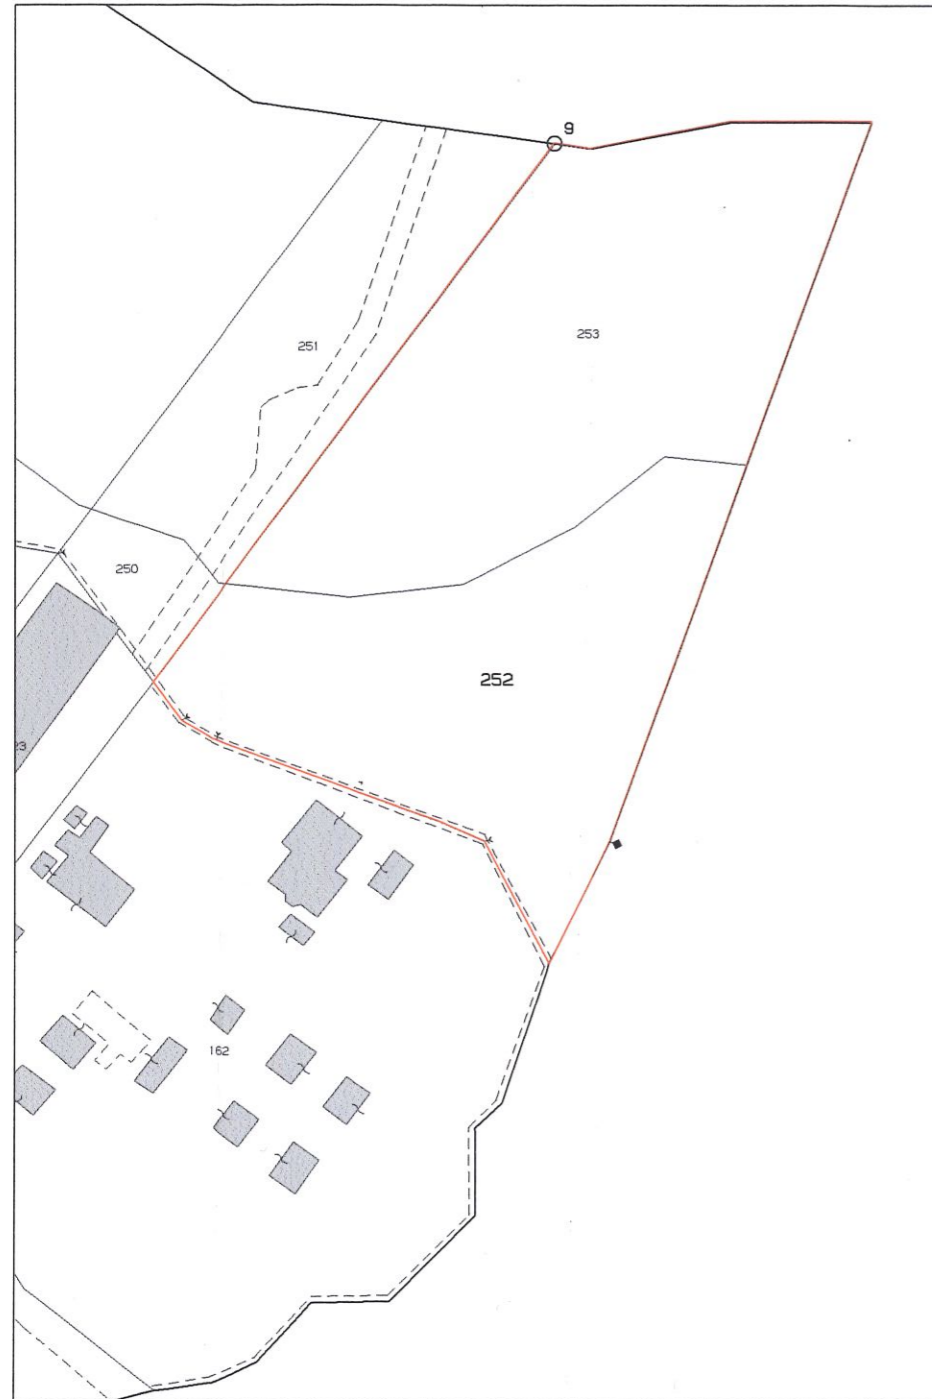

**Estratto Mappa del
comune di Dormelletto
FG. 10 Mappali 252-253
in Scala 1: 1500**

**PLANIMETRIA GENERALE
in Scala 1 : 1000**